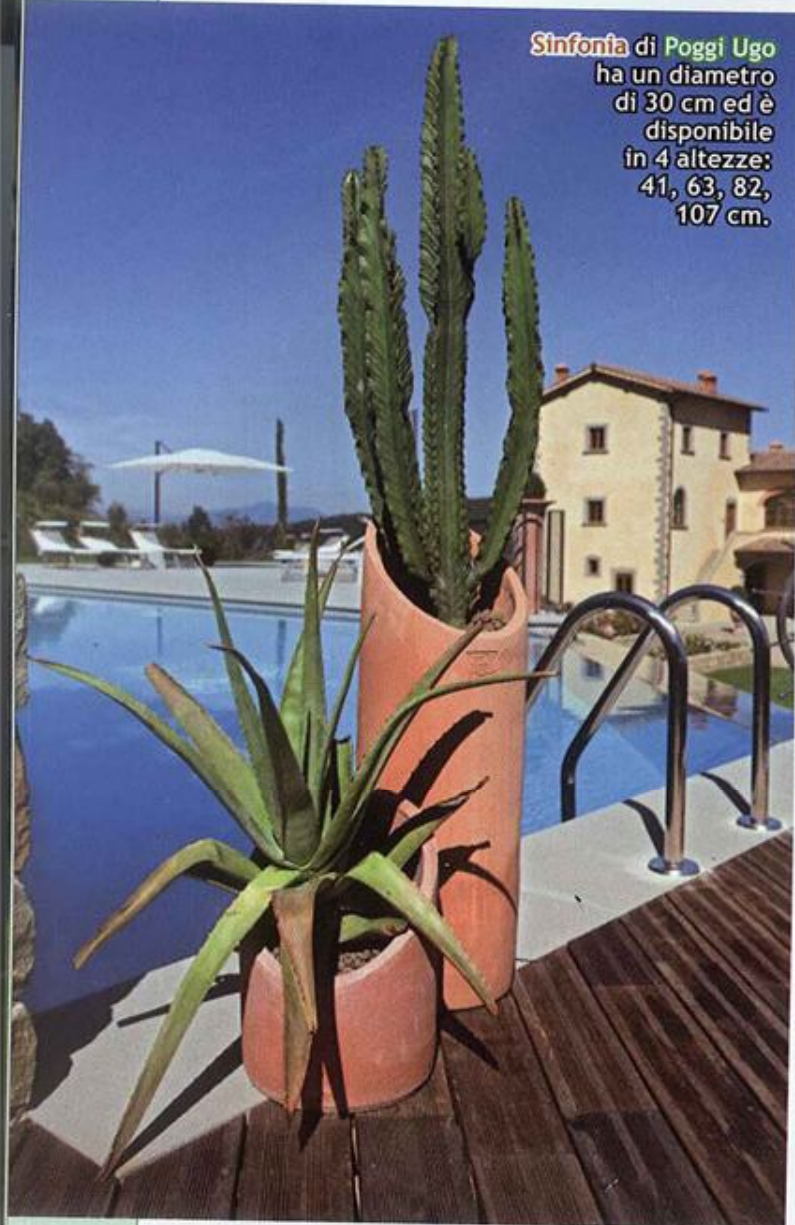

Sinfonia di Poggi Ugo ha un diametro di 30 cm ed è disponibile in 4 altezze: 41, 63, 82, 107 cm.