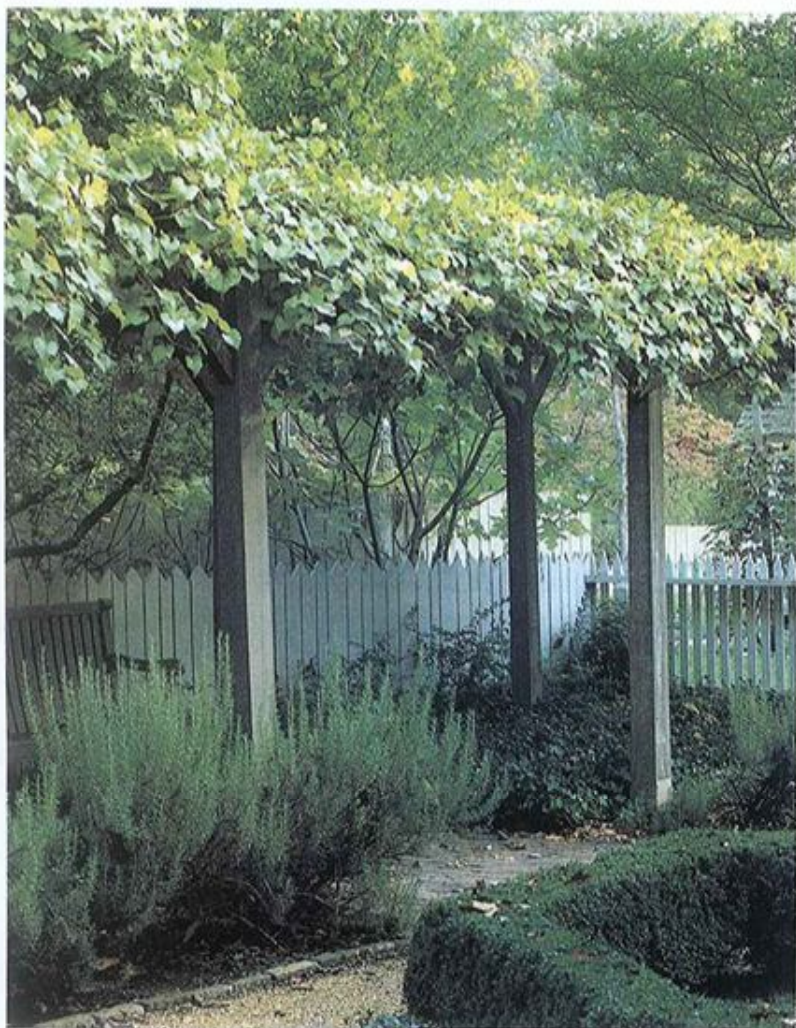

Nel cuore dell'Impruneta, una delle più antiche fornaci (***/tradizione-toscana**) per la produzione di vasi di ogni genere e forma. Tutte le terracotte sono resistenti al gelo a oltre -30°C e al salmastro.

"Quadrifoglio" è il simbolo portafortuna per antonomasia è qui riprodotto in terracotta in una fioriera pensata per esterni, ma adatta

anche in ambienti chiusi dove la forma a cuore appena accennata delle foglie, permette l'inserimento di più contenitori per lato. Dimensioni: diametro cm 77, h. cm.24.

L'avvolgente forma a spirale ascendente fa di "Chiocciola" un vaso/scultura unico nel suo genere.

"Victoria", vaso quadrangolare con un personalissimo disegno a rilievo e un taglio. Dimensioni: cm. 37x37, h. cm. 61 (Terrecotte Poggi Ugo)